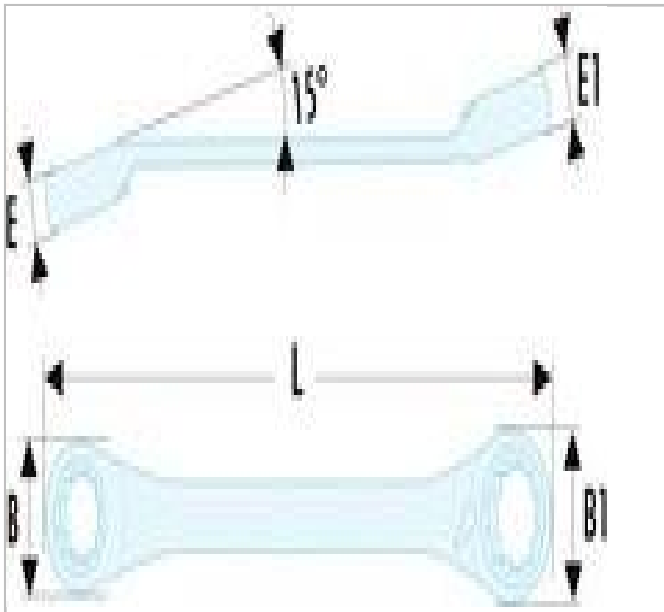

## 65 - Ratelringsleutels, 15° gebogen, Spline

### Description:

- Ratelringsleutels, 15° gebogen, met Spline profiel, speciaal voor verbindingen in vliegtuigen.
- Het gekartelde profiel maakt een hoger koppel met minder inspanningen mogelijk, door het grotere contactoppervlak bij het vastdraaien.
- De contactpunten van een Spline sleutel zijn altijd uit de buurt van de hoeken van de moer. Hierdoor slijten de moeren minder snel.
- Het Spline profiel zorgt voor een grote veelzijdigheid. Het is compatibel met alle volgende bevestigingstypen: gekarteld (Spline), Torx, 4-, 6- en 12-kant.
- Door de uitsparing onder de steel is er meer plaats voor de vingers of een obstakel.
- Compact, d.m.v. een hendel omkeerbaar ratelmechanisme.
- Terugstelhoek van 5° (6° bij de maten 7, 8 en 9).
- Spline afmetingen: van 7 tot 36.
- Uitvoering: verchromd gesatineerd.

	a [mm]	A []	Lengte [mm]	Dikte [mm]	Dikte E1 [mm]	Hoofd Breedte B [mm]	Hoofd Breedte B1 [mm]	Gewicht [kg]
<b>65.7X9SPL</b>	7/32x9/32	7/32"x9/32"	115.0	6.3	6.5	14.0	17.0	0.024
<b>65.8X10SPL</b>	1/4x5/16	1/4"x5/16"	115.0	6.3	6.5	14.0	17.0	0.03