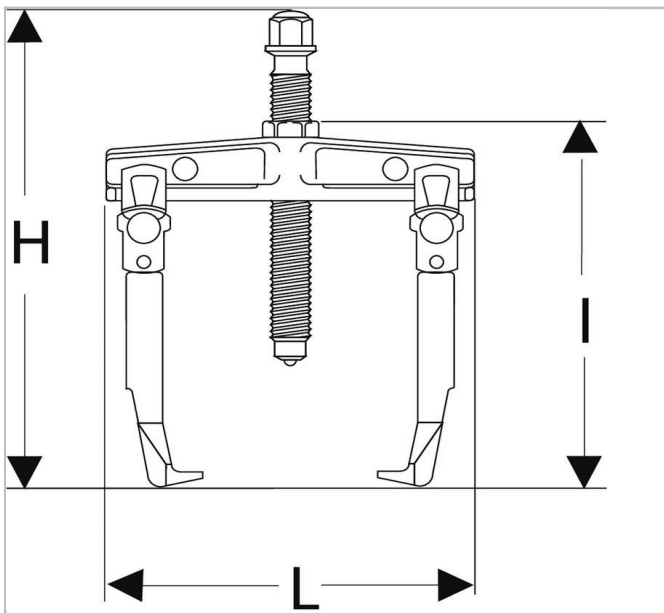

## U.32T Trekkers met 2 verschuifbare bekken met blokkering

### Description:

- Multifunctioneel: omvorming mogelijk tot binnen- of buitentrekker met dezelfde bek.
- Veiligheid: blokkeerschroef voor de bekken.

	WIDT H I [mm]	Diep te Maxi [mm]	Leng te [mm]	Hoog te H [mm]	Leng te [mm]	Hex [m m]	Schroefm aat ["]	Schro ef Groott e Multi [mm]	ton ["]	t ["]	Gewic ht [kg]
<b>U.32T1 5-25</b>	305.0	170. 0	364.0	360.0	305.0	35.0	U.32T15-1	35.0	15. 0	150. 0	8.6
<b>U.32T1 5-35</b>	405.0	270. 0	464.0	470.0	405.0	35.0	U.32T15-2	35.0	15. 0	150. 0	10.8
<b>U.32T1 5-50</b>	405.0	270. 0	614.0	470.0	405.0	35.0	U.32T15-2	35.0	15. 0	150. 0	17.1
<b>U.32T2 -12</b>	150.0	105. 0	182.0	170.0	150.0	13.0	U.32T2-1	13.0	2.0	20.0	1.2
<b>U.32T2 -8</b>	150.0	105. 0	142.0	170.0	150.0	13.0	U.32T2-1	13.0	2.0	20.0	1.1
<b>U.32T6 -16</b>	215.0	150. 0	230.0	255.0	215.0	24.0	U.32T6-1	24.0	6.0	60.0	2.9
<b>U.32T6 -20</b>	215.0	150. 0	277.0	255.0	215.0	24.0	U.32T6-1	24.0	6.0	60.0	3.2