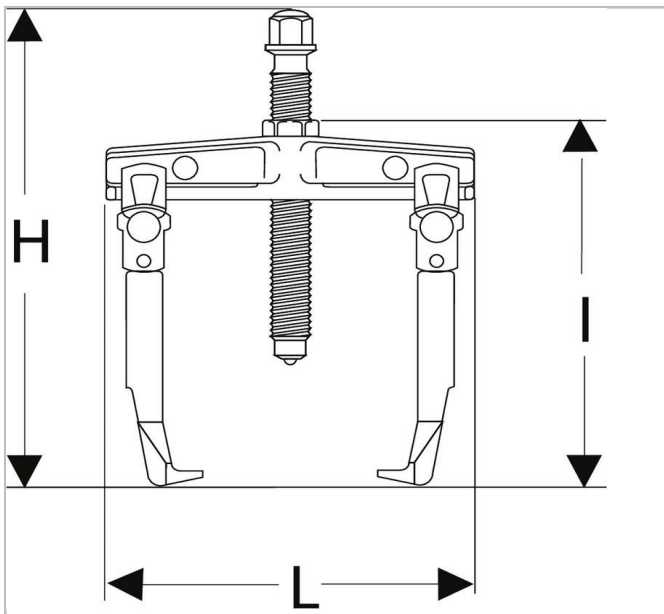

U.232 - Trekkers met 2 verschuifbare bekken

Description:

- Multifunctioneel: omvorming mogelijk tot binnen- of buitentrekker met dezelfde bek. Veiligheid: - Glijstops om vallen van de bekken te voorkomen. - Onder druk klemmen de bekken zich vast om wegglijden te voorkomen.

	Diepte Maxi [mm]	Lengte [mm]	Hoogte H [mm]	Lengte [mm]	Hex [mm]	Schroefmaat ["]	Schroef Groote Multi [mm]	ton ["]	t ["]	Gewicht [kg]	Legs_Multi ["]
U.23 2-130	100.0	186.0	182.0	155.0	21.0	U.35SE1	17.0	3.0	30.0	1.0	U.232G2
U.23 2-160	145.0	247.0	283.0	233.0	27.0	U.53S2A07	17.0	4.0	40.0	2.8	U.232G3
U.23 2-210	145.0	297.0	283.0	233.0	27.0	U.53S2A07	17.0	4.0	40.0	3.0	U.232G3
U.23 2-270	190.0	379.0	345.0	303.0	36.0	U.53S3-07	32.0	5.0	50.0	7.5	U.232G4
U.23 2-340	190.0	449.0	345.0	303.0	36.0	U.53S3-07	36.0	5.0	50.0	8.2	U.232G4
U.23 2-65	65.0	115.0	133.0	105.0	16.0	U.35P01	13.0	1.5	15.0	0.4	U.232G1
U.23 2-90	100.0	146.0	182.0	155.0	21.0	U.35SE1	17.0	3.0	30.0	0.9	U.232G2