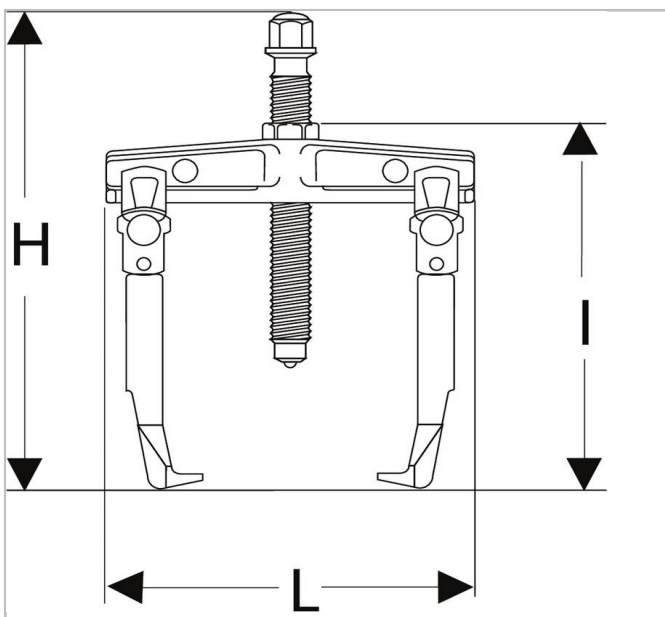

U.52 - Trekkers met beugel

Description:

- Reservebeugel voor U.52 = U.52SE2.
- Set van 2 reservepenen voor U.52: U.35-5J2.

	Diep te Maxi [mm]	Leng te [mm]	Hoog te H [mm]	C Min i - Ma xi [m m]	Leng te [mm]	Hex [m m]	Legs_M ulti ["]	Schroefm aat ["]	Schro ef Groot te Multi [mm]	ton ["]	t ["]	Gewic ht [kg]
U.5 2	160. 0	220.0	250.0	10 - 150	200.0	17. 0	U.52-3	U.52-1	17.0	60. 0	6. 0	1.7