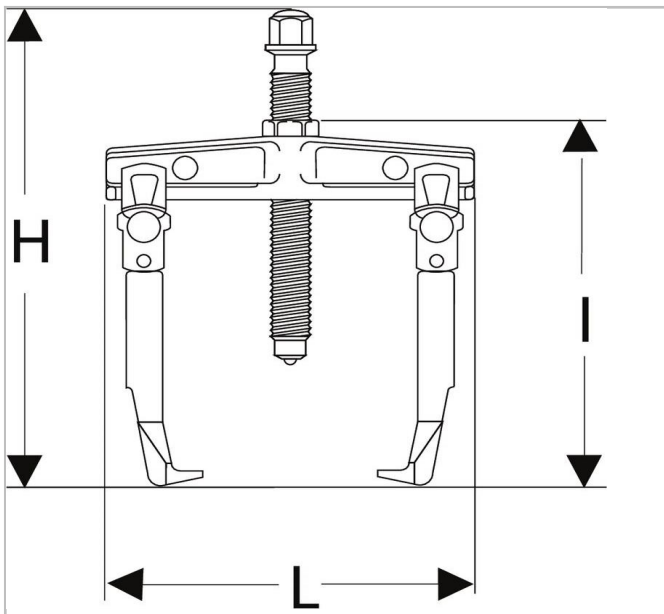

U.42 - Trekkers met beugel

Description:

- De modellen U.42 en U.42B hebben speciale bekken voor versnellingsbaklagers.
- Reservebeugel voor U.42 en U.42B: U.42SE2.
- Set van 2 reservepennen voor U.42 en U.42B: U.42-5J2.

	Diep te Maxi [mm]	Leng te [mm]	Hoog te H [mm]	C Min i - Ma xi [m m]	Leng te [mm]	He x [m m]	Legs_M ulti ["]	Schroefm aat ["]	Schro ef Groot te Multi [mm]	to n ["]	t [""]	Gewic ht [kg]
U.42	120. 0	160. 0	235.0	10 - 85	165. 0	13. 0	U.42-3	U.42-1	13.0	1. 5	15. 0	1.3
U.42 B	180. 0	160. 0	240.0	10 - 85	225. 0	13. 0	U.42B3	U.42-1	13.0	1. 5	15. 0	1.6