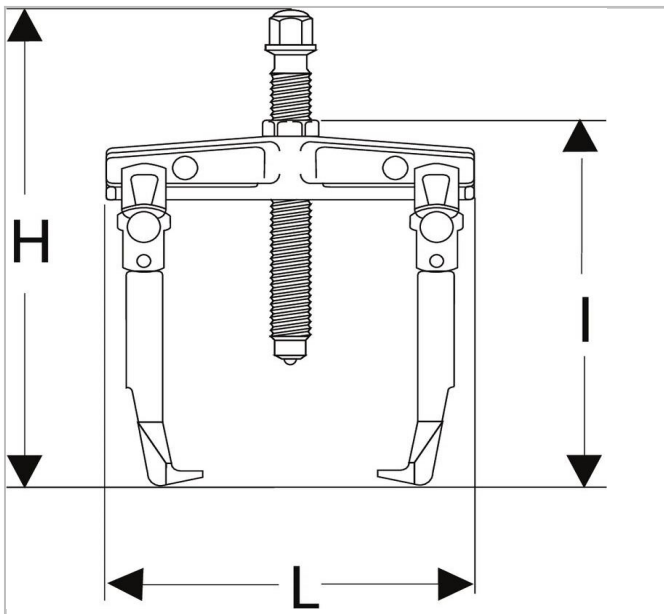

## Trekker met 2 slanke bekken

### Description:

- Zelfklemmende trekker met 2 bekken en terugtrekveer.
- Bijvoorbeeld voor het lostrekken van accuklemmen.
- Slanke trekkerarmen.

	Diepte Maxi [mm]	Lengte [mm]	Hoogte H [mm]	C Mini - Maxi [mm]	Lengte [mm]	Schroefmaat ["]	Schroef Grootte Multi [mm]	ton [t]	t [ ]	Gewicht [kg]
<b>U.14A</b>	40.0	75.0	125.0	10 - 35	60.0	U.14A04	Spindle	0.5	5	0.34