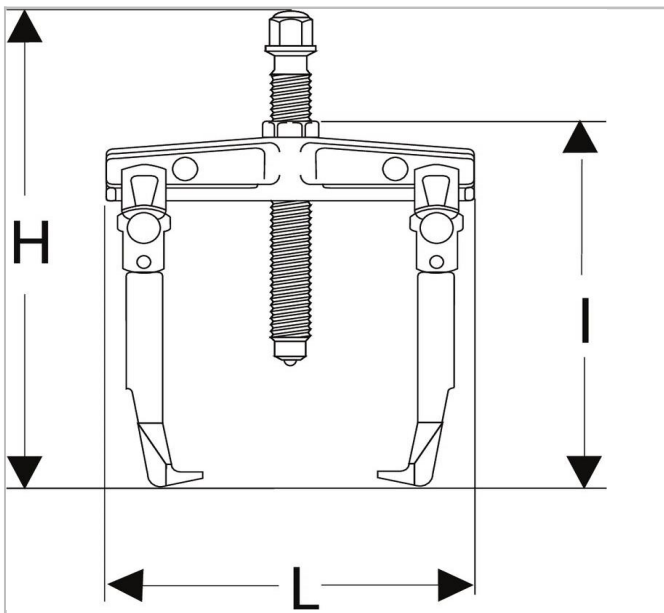

U.14 - Zelfklemmende buitentrekkers met slanke bekken

Description:

- Toegankelijk: trekker met 2 slanke bekken.
- Gebruiksgemak: trekker met zelfklemmende bekken d.m.v. een terugstelveer.
- De trekker blijft in zijn positie op het rollager staan, ook zonder spanning.
- Gebruiksvoorbeeld = accuklemmen.

	Diepte Maxi [mm]	Lengte [mm]	Hoogte H [mm]	C Mini - Maxi [mm]	Lengte [mm]	Schroefmaat ["]	Schroef Grootte Multi [mm]	ton ["]	t ["]	Gewicht [kg]
U.14 L	60.0	85.0	150.0	10 - 45	120.0	U.14A04	Spindle	0.5	5.0	0.38