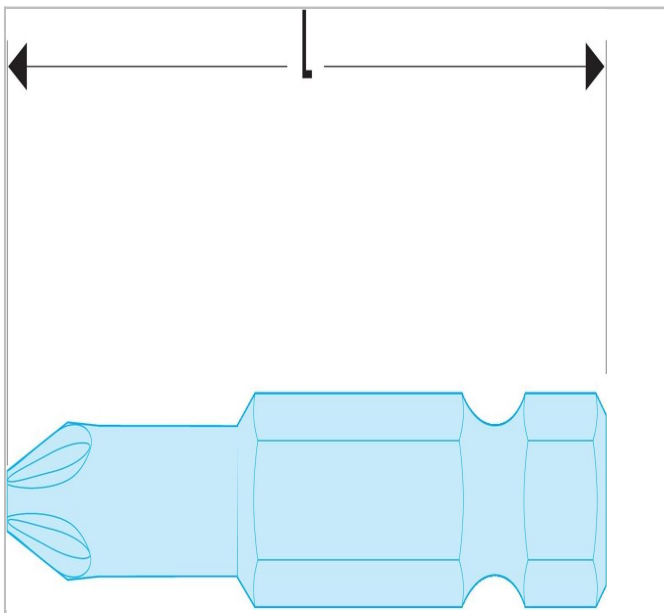

ETORM.6 - Standaard bits serie 6 voor schroeven met Torq Set® profiel

Description:

- Aandrijving 1/4 - 6,35 mm met groef.

	Length [mm]	Gewicht [g]
ETORM.601/4	50.0	12.0
ETORM.604	50.0	12.0
ETORM.605	50.0	12.0
ETORM.606	50.0	12.0
ETORM.608	50.0	12.0
ETORM.610	50.0	12.0