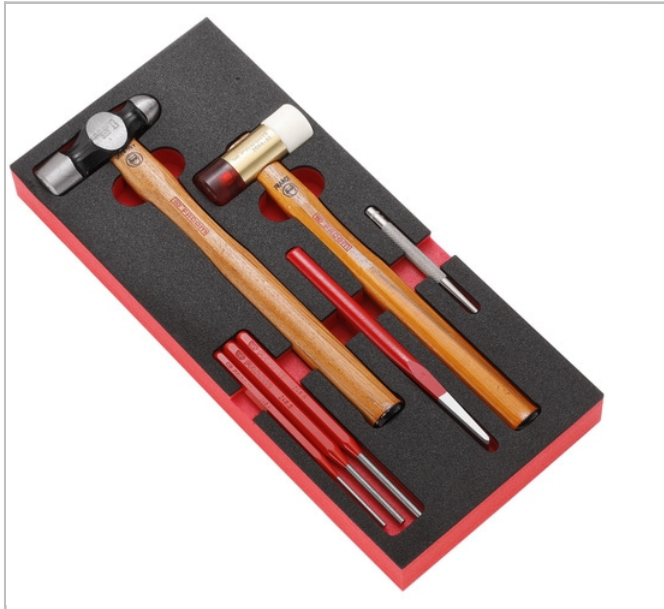

### Description:

- Compatibel met het modulaire FACOM opbergsysteem: - Geschikt voor de gereedschapswagens CHRONO, JET, CHRONO XL, CHRONO+, JET XL en JET+.

	NL Contents []	Diepte [mm]	Lengte [mm]	Hoogte H [mm]	dienblad ["]	Gewicht [kg]	CONTENT SET []
<b>MODM.MI4</b>	PM.MODMI4	418.0	188.0	45.0	PM.MODMI4	1.8	202H.1 - 208A.32CB - 263.20 - 256.6 - 248.4 - 5 - 6