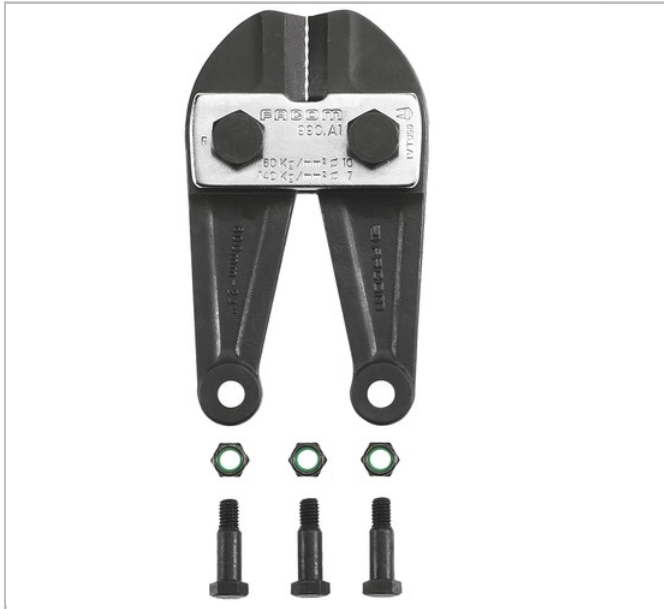

## 990.LB - Reserveblad voor boutenschaar

### Description:

- De messen van boutenscharen zijn onderdelen die aan grote slijtage onderhevig zijn.
- FACOM garandeert hun maatvoering en hun geschiktheid voor de aangegeven toepassingen.
- Hun levensduur hangt nauw samen met de gebruiksomstandigheden.
- Inclusief bouten en moeren.