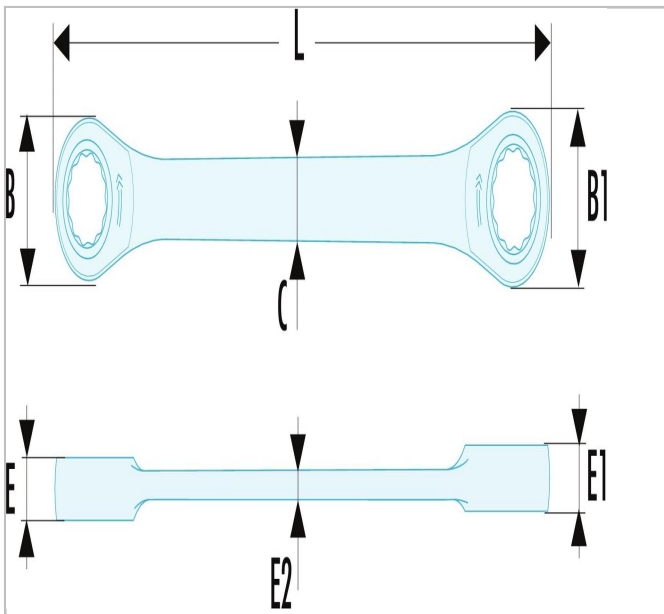

65 - Ringratelsleutels, 15° gebogen, metrische maten

Description:

- Ringratelsleutels, 15° gebogen: door de uitsparing onder de steel is er meer plaats voor de vingers of een obstakel.
- Compact, d.m.v. een hendel omkeerbaar ratelmechanisme.
- Terugstelhoek 5° (7,5° voor de maat 6 mm; 6° voor de maten 7, 8 en 9 mm).
- Ringkop 15° gebogen.
- Metrische maten: van 6 tot 24 mm.
- Uitvoering: verchromd, gesatineerd.

	a [mm]	A [mm]	Lengte [mm]	Dikte [mm]	Dikte E1 [mm]	Hoofd Breedte B [mm]	Hoofd Breedte B1 [mm]	Gewicht [kg]
65.10X11	10x11	10x11	150.0	7.3	7.7	20.2	22.0	0.065
65.12X13	12x13	12x13	170.0	8.2	8.6	23.4	25.5	0.9
65.14X15	14x15	14x15	190.0	9.0	9.4	26.9	29.8	0.13
65.16X18	16x18	16x18	210.0	9.9	10.7	29.8	34.0	0.19
65.17X19	17x19		230.0	10.3	11.2	31.8	34.0	0.21
65.21X23	21x23	21x23	260.0	13.0	14.5	40.1	46.0	0.43
65.22X24	22x24	22x24	260.0	13.0	14.5	40.1	46.5	0.425
65.6X7	6x7	6x7	115.0	6.3	6.5	14.0	17.0	0.03
65.8X9	8x9	8x9	128.0	6.5	6.9	17.0	20.2	0.045