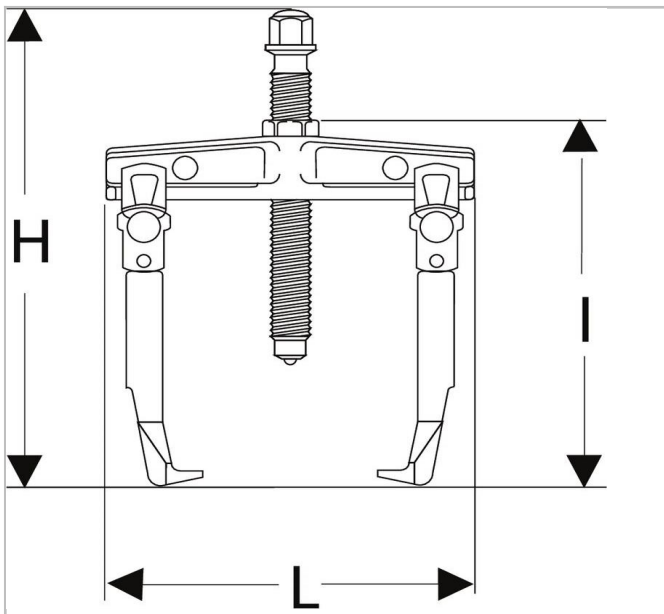

Buitentrekker met brede bek, grote capaciteit

Description:

- Veiligheid: in niet-gekruste versie verdubbelt het bereik, maar een gebruik in gekruiste versie verdient de voorkeur. Verstelbaar hulpstuk: slaggewicht U.2.

	Diepte Maxi [mm]	Lengte [mm]	Hoogte H [mm]	C Mini - Maxi [mm]	Lengte [mm]	Schroefmaat ["]	ton ["]	t ["]	Gewicht [kg]
U.34	245.0	215.0	370.0	40 - 180	315.0	U.20B1	7.0	70.0	4.4