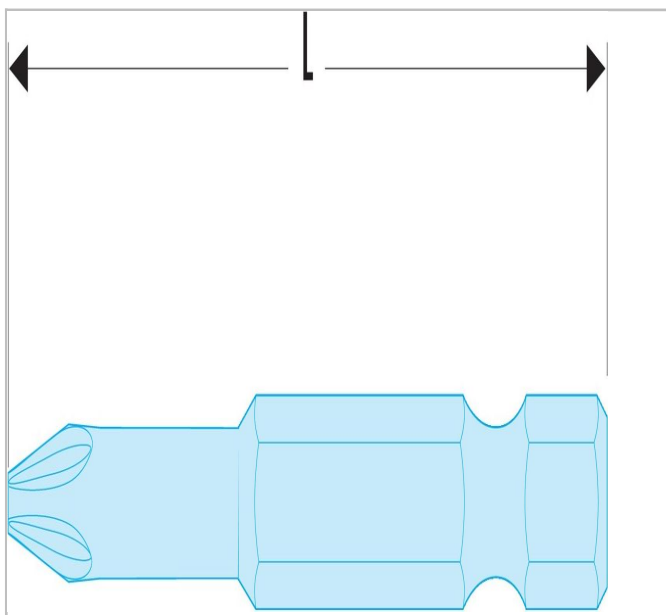

EP.6 - Standaard bits serie 6 voor Phillips® kruiskopschroeven

Description:

- Aandrijving 1/4 - 6,35 mm met groef.

	Length [mm]	Phillips Tip Aantal [""]	Gewicht [g]
EP.661	70.0	PH1	12.0
EP.662	70.0	PH2	14.0
EP.663	70.0	PH3	15.0
EP.691	90.0	PH1	16.0
EP.692	90.0	PH2	18.0