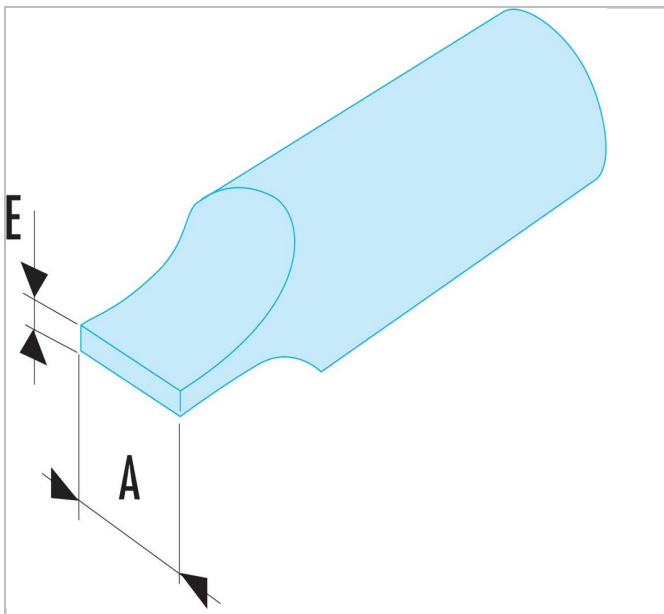

### Description:

- Aandrijving 1/4 - 6,35 mm met groef.

	a [mm]	A [mm]	A [mm]	Lengthe [mm]	Gewicht [g]
<b>ES.603</b>	3.0	3.0		50.0	8.0
<b>ES.603.5</b>	3.5	3.5		50.0	8.0
<b>ES.604</b>	4.0	4.0		50.0	9.0
<b>ES.604.5</b>	4.5	4.5		50.0	9.0
<b>ES.605.5</b>	5.5	5.5		50.0	10.0
<b>ES.606.5</b>	6.5	6.5		50.0	11.0
<b>ES.608</b>	8.0	8.0		70.0	13.7
<b>ES.623</b>	3.0	3.0		70.0	9.0
<b>ES.623.5</b>	3.5	3.5		70.0	9.0
<b>ES.624</b>	4.0	4.0		70.0	11.0
<b>ES.625.5</b>	5.5	5.5		70.0	14.0