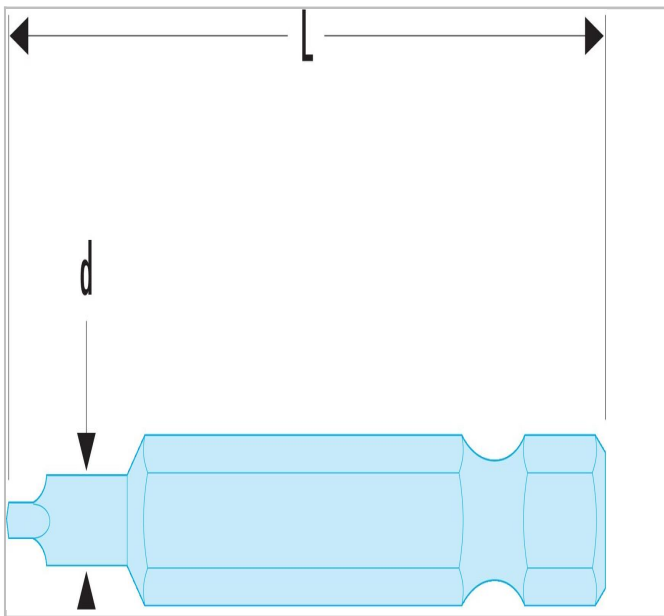

## ECAR.6 - Standaard bits serie 6 voor ROBERTSON schroeven met vierkant profiel

### Description:

- Aandrijving 1/4 - 6,35 mm met groef.

	Lengte [mm]	Gewicht [g]	Vierkant [mm]
<b>ECAR.601</b>	50.0	10.0	1.0
<b>ECAR.602</b>	50.0	12.0	2.0
<b>ECAR.603</b>	50.0	15.0	3.0