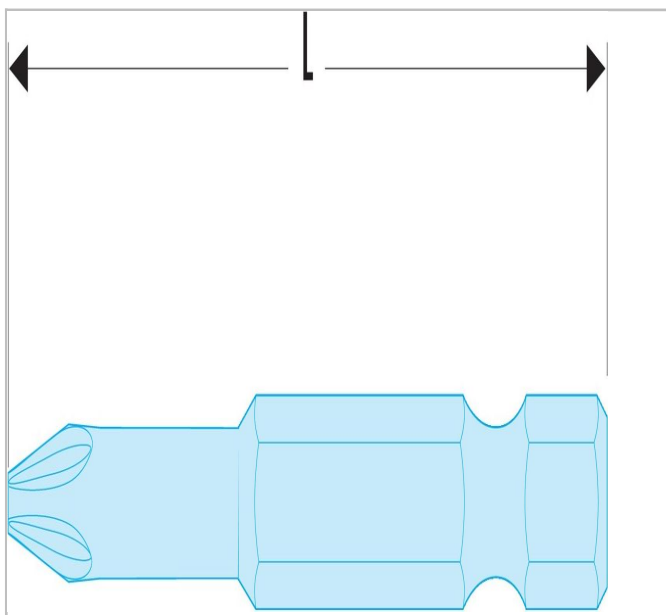

ED.6 - Standaard bits serie 6 voor Pozidriv® kruiskopschroeven

Description:

- Aandrijving 1/4 - 6,35 mm met groef.

	Length [mm]	Gewicht [g]	Pozidriv Tip Aantal ["]
ED.661	70.0	12.0	PZ1
ED.662	70.0	14.0	PZ2
ED.663	70.0	15.0	PZ3
ED.691	90.0	16.0	PZ1
ED.692	90.0	18.0	PZ2
ED.693	90.0	19.0	PZ3