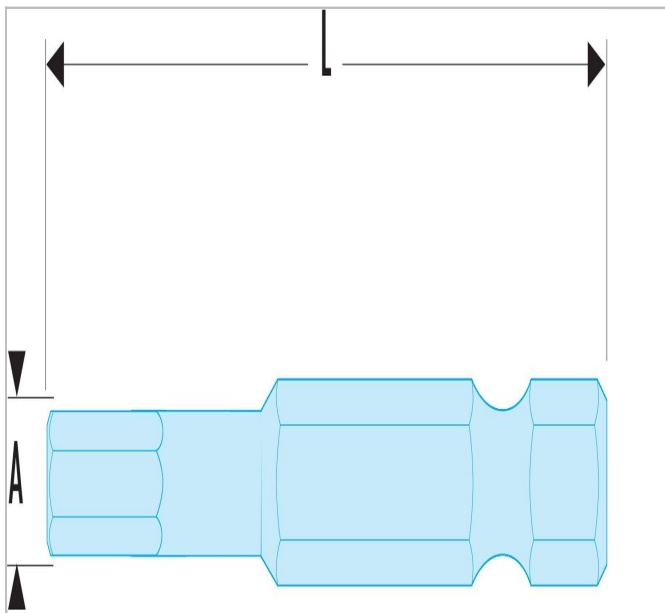

EH.6 - Standaard bits serie 6 voor 6-kant inbusschroeven

Description:

- Aandrijving 1/4 - 6,35 mm met groef.

	Lengte [mm]	Gewicht [g]	Hex [mm]
EH.603	50.0	14.0	3.0
EH.604	50.0	14.0	4.0
EH.605	50.0	15.0	5.0
EH.606	50.0	15.0	6.0
EH.608	50.0	18.0	8.0