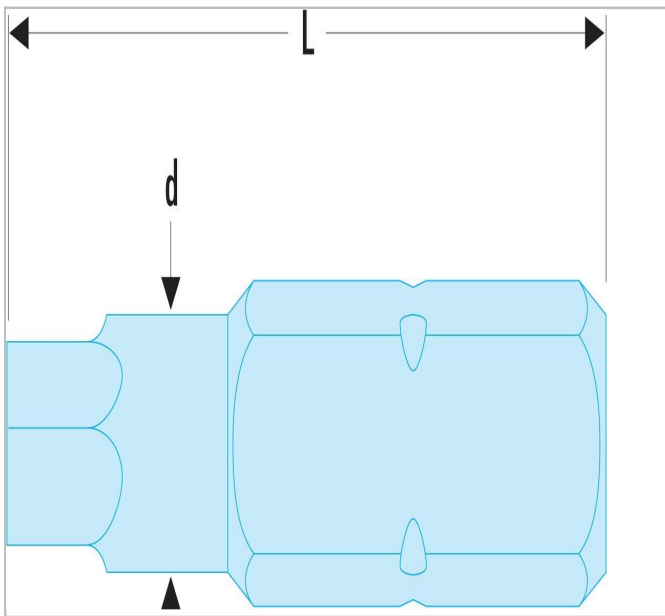

## EH.1 - Standaard bits serie 1 voor 6-kant inbusschroeven, metrische maten

### Description:

- Voor handmatig vastschroeven.
- Aandrijving 1/4" - 6,35 mm.

	Length [mm]	Gewicht [g]	Hex [mm]
<b>EH.101.5</b>	25.0	5.0	1.5
<b>EH.102</b>	25.0	5.0	2.0
<b>EH.102.5</b>	25.0	5.0	2.5
<b>EH.103</b>	25.0	5.0	3.0
<b>EH.104</b>	25.0	5.0	4.0
<b>EH.105</b>	25.0	6.0	5.0
<b>EH.106</b>	25.0	7.0	6.0
<b>EH.107</b>	25.0	8.0	7.0
<b>EH.108</b>	25.0	9.0	8.0
<b>EH.110</b>	25.0	11.0	10.0