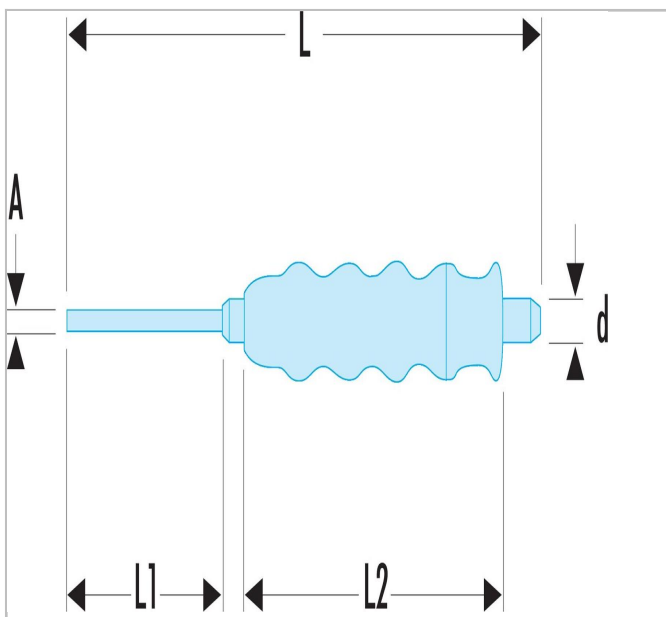

249G - Beklede doorslagen

Description:

- Lange pen.
- Kop gehard tot 43 HRc.
- Pen gehard tot 58 HRc.

	a [mm]	A [mm]	Diameter [mm]	Lengte [mm]	Lengte L1 [mm]	Lengte [mm]	Gewicht [kg]	Dimensies [mm]
249.G10	9.8	9.8	14.0	230.0	100.0	105.0	0.181	
249.G12	11.8	11.8	16.0	280.0	130.0	105.0	0.38	
249.G14	13.8	13.8	18.0	290.0	140.0	105.0	0.49	
249.G16	15.7	15.7	18.0	310.0	160.0	105.0	0.58	
249.G2	1.95	1.95	8.0	140.0	35.0	105.0	0.088	328.0
249.G3	2.95	2.95	8.0	150.0	45.0	105.0	0.09	446.0
249.G4	3.95	3.95	10.0	190.0	60.0	105.0	0.094	
249.G5	4.95	4.95	10.0	200.0	70.0	105.0	0.098	
249.G6	5.9	5.9	12.0	210.0	80.0	105.0	0.142	
249.G8	7.9	7.9	12.0	216.0	86.0	105.0	0.158	