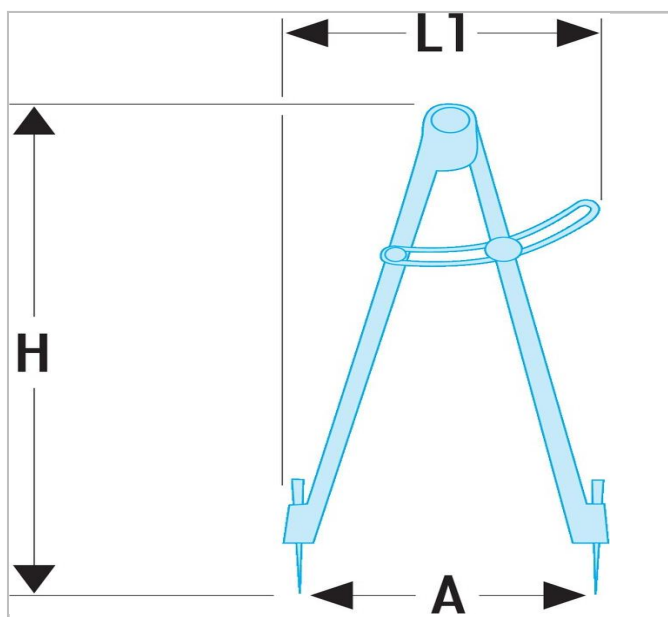

## 823 - Passer met 1/4 cirkel

### Description:

- Recht model met bijzonder stijve, gepolijste stalen benen en verwisselbare geharde punten.

	a [mm]	A [mm]	A [mm]	Hoogte H [mm]	Gewicht [g]
823.25	250.0	250.0		250.0	370.0