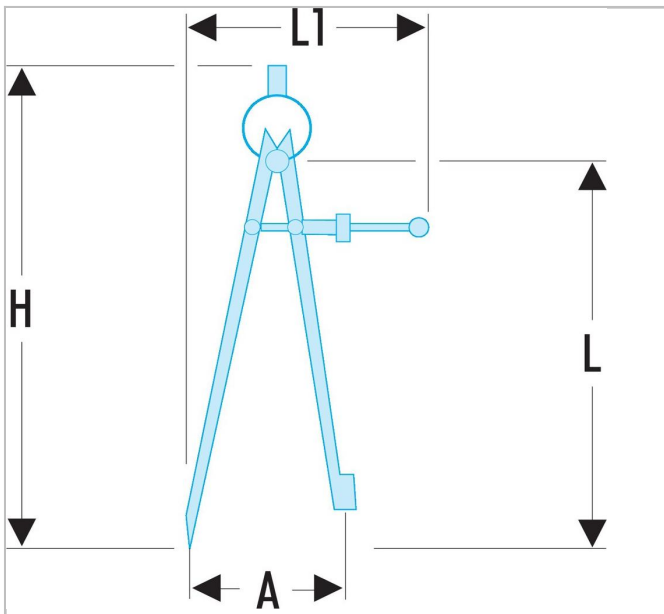

Passer met potloodhouder

Description:

- Potlood: \varnothing 8 mm.

	a [mm]	A [mm]	Lengte L1 [mm]	Hoogte H [mm]	Lengte [mm]	Gewicht [g]
DELA.1905.05	250.0	250.0	125.0	300.0	250.0	210.0