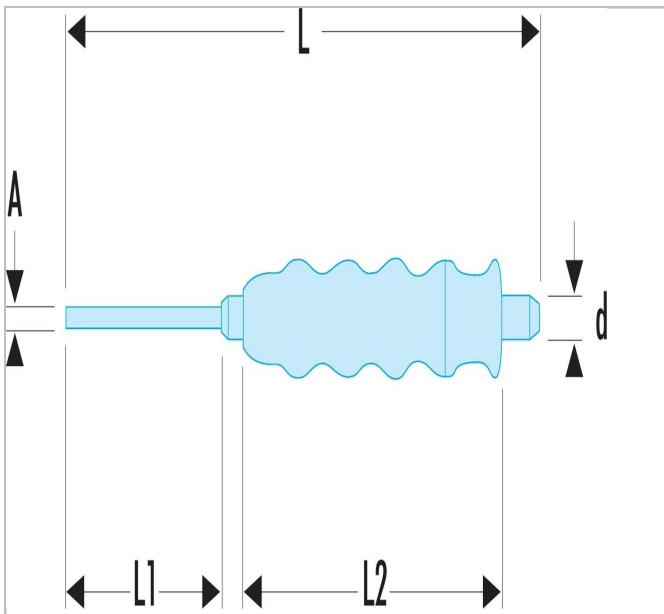

## 247G - Beklede drevels

### Description:

- Kop gehard tot 36 - 44 HRc.
- Punt gehard tot 52 - 60 HRc.

	a [mm]	A [mm]	Diameter [mm]	Length [mm]	Length L1 [mm]	Length [mm]	Gewicht [kg]	Dimensies [mm]
<b>247.G2</b>	1.9	1.9	10.0	185.0	55.0	105.0	0.102	
<b>247.G3</b>	2.9	2.9	10.0	185.0	55.0	105.0	0.106	
<b>247.G4</b>	3.9	3.9	10.0	185.0	55.0	105.0	0.109	
<b>247.G5</b>	4.9	4.9	10.0	185.0	55.0	105.0	0.112	
<b>247.G6</b>	5.9	5.9	10.0	185.0	55.0	105.0	0.115	
<b>247.G8</b>	7.8	7.8	12.0	185.0	55.0	105.0	0.173	575 x 73 x 115