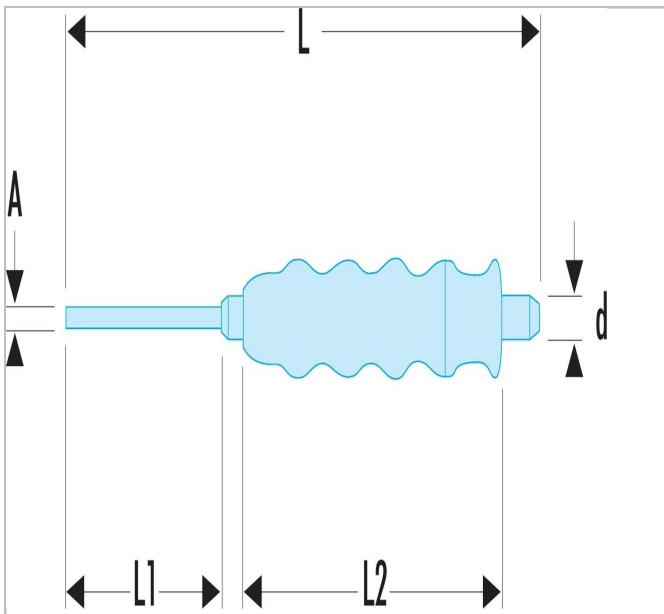

255G - Beklede centerpunten

Description:

- Kop gehard tot 36 - 44 HRc.
- Punt gehard tot 57 - 60 HRc.

	a [mm]	A [mm]	Diameter [mm]	Lengte [mm]	Lengte L1 [mm]	Lengte [mm]	Gewicht [kg]	Dimensies [mm]
255.G10	10.0	10.0	14.0	185.0	55.0	105.0	0.21	
255.G2.5	2.5	2.5	10.0	185.0	55.0	105.0	0.104	575 x 73 x 115
255.G4	4.0	4.0	10.0	185.0	55.0	105.0	0.11	575 x 73 x 115
255.G6	6.0	6.0	10.0	185.0	55.0	105.0	0.116	810 x 80 x 125
255.G8	8.0	8.0	12.0	185.0	55.0	105.0	0.174	810 x 80 x 125