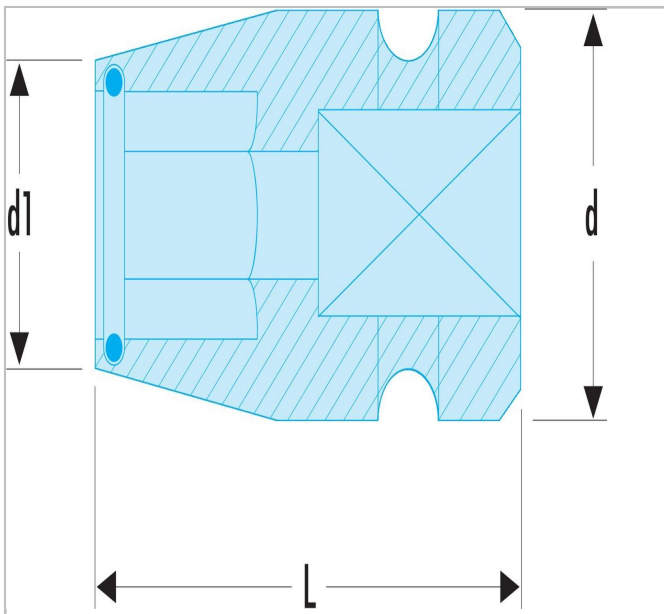

NJ-NS.237A - Slagmoerdoppen bithouder

Description:

- Voor gebruik met slagmoersleutels.
- Gebruik voor uw eigen veiligheid altijd de veiligheidsring en borgpen.
- Uitvoering: gebruneerd.

	a [mm]	A []	Lengte [mm]	Diameter D1 [mm]	Vierkant []	Gewicht [g]
NS.237A	1/2	1/2"	40.0	20.0	1/2	40.0