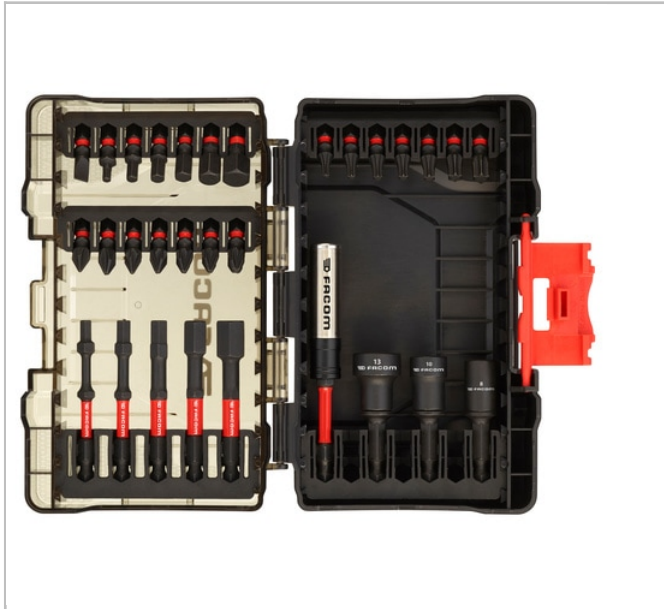

30pc Schroevendraaiersset

Description:

- De kleine modulaire harde kist bevat slagklare accessoires, en kan worden aangesloten op kleine en middelgrote zware kisten.
- 25mm: Hex 3, Hex 4, Hex 5, Hex 6, Hex 8, Hex 10, PH1, PH2, PZ1, PZ2 x3, PZ3, SL5.5, T10, T15, T20 x2, T25, T30, T40.
- 63mm: Hex 4, Hex 5, Hex 6, Hex 8, Hex 10.
- Reinigbare magnetische moeraandrijver: 8mm, 10mm, 13mm.
- 92mm Torsie bithouder

EN.1J30PB