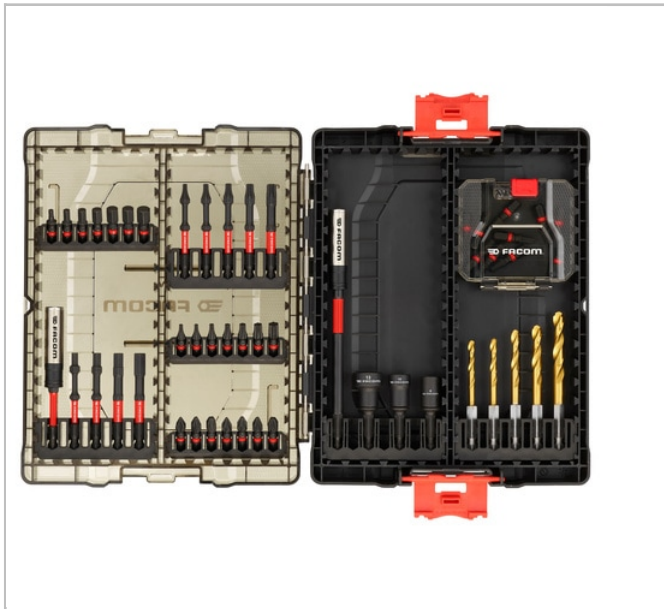

50pc Boor- aandrijfset

Description:

- De medium modulaire harde kist bevat slagklare accessoires, een kleine bulk opslagruimte en kan worden aangesloten op kleine en middelgrote zware kisten.
- 25mm: Hex 3, Hex 4, Hex 5, Hex 6, Hex 7 x2, Hex 8, PH1, PH2, PH3, PZ1, PZ2 x2, PZ3, T10 x2, T15, T20 x11, T25, T30, T40. Bevat een kleine bulk opslagruimte.
- 63mm: Hex 4, Hex 5, Hex 6, Hex 7, T15, T20, T25, T30, T40.
- Boren van titanium metaal (zeskantige schacht): 4mm, 4.2mm, 5mm, 6mm, 7mm.
- Reinigbare magnetische moeraandrijver: 8mm, 10mm, 13mm.
- 92 mm Torsiebithouder
- 152 mm Torsiebithouder