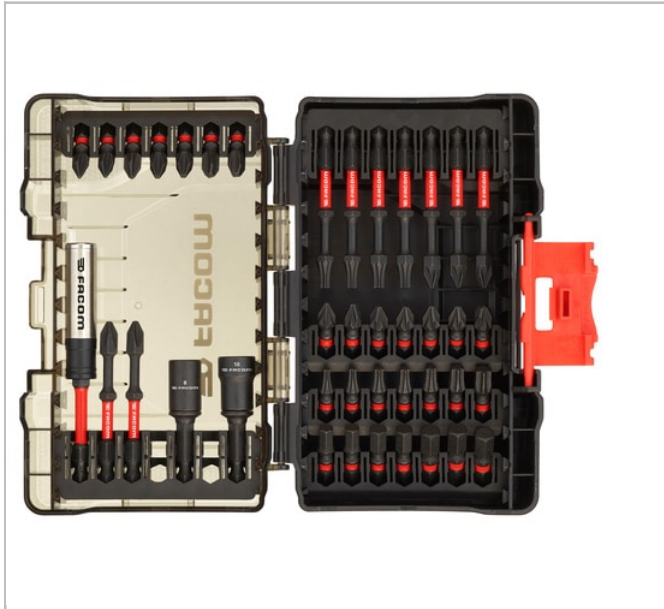

## 40pc Schroevendraaiersset

### Description:

- De kleine modulaire harde kist bevat slagklare accessoires, en kan worden aangesloten op kleine en middelgrote zware kisten.
- 25mm: Hex 5 x2, Hex 6 x2, Hex 7 x3, PH1 x2, PH2 x3, PH3 x2, PZ1, PZ2 x5, PZ3, T10, T15, T20 x2, T25, T30, T40.
- 63mm: PZ2 x3, T20 x2, T25 x2.
- 89mm: PH2 x2.
- Reinigbare magnetische moeraandrijver: 8mm, 10mm.
- 92mm Torsie bithouder