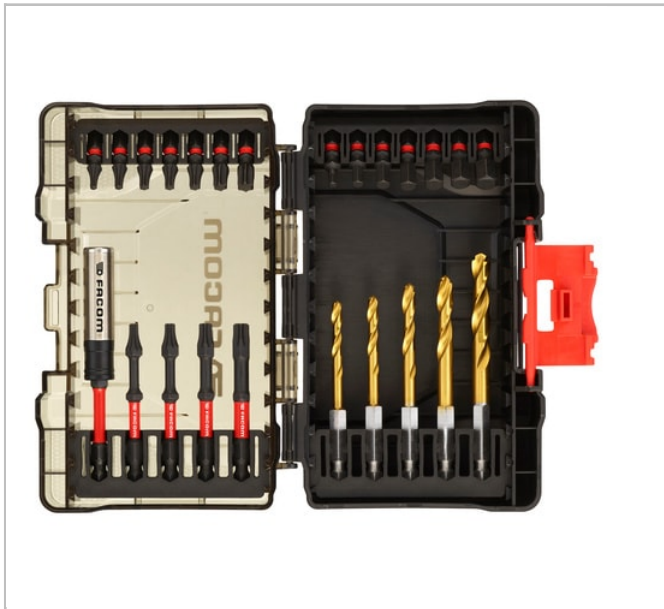

24pc Boor- aandrijfset

Description:

- De kleine modulaire harde kist bevat slagklare accessoires, en kan worden aangesloten op kleine en middelgrote zware kisten.
- 25mm: Hex 3, Hex 4, Hex 5, Hex 6, Hex 7 x2, Hex 8, T10, T15, T20 x2, T25, T30, T40.
- 63mm: T20, T25, T30, T40.
- Boren van titanium metaal (zeskantige schacht): 4mm, 4.2mm, 5mm, 6mm, 7mm.
- 92mm Torsie bithouder