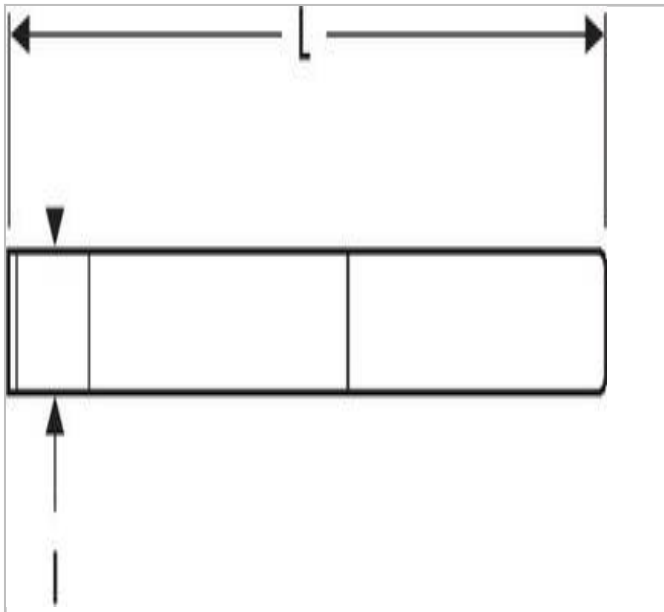

EXPERT Extra platte bijtel 26 mm

Description:

- - DIN 7255
- - Behandeld voor 54-58 HRC

	Lengte [mm]	Gewicht [g]
E150701	235.0	250.0