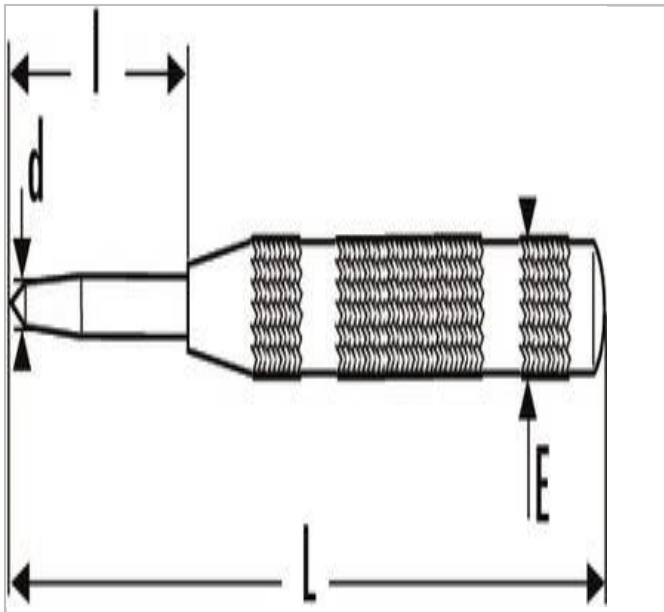

EXPERT Automatische centerpunten

Description:

- Punt gehard tot 56 - 61HRC
- Ontkoppelingsbelasting E150503: 6 tot 12.5kg - E150504: 12.2 tot 18.5kg
- Bronzen romp

	Lengte [mm]	Diameter [mm]	Gewicht [g]	Dikte [mm]	Breedte [mm]
E150503	130.0	4.0	72.0	14.0	27.0
E150504	151.0	7.0	133.0	17.0	26.7