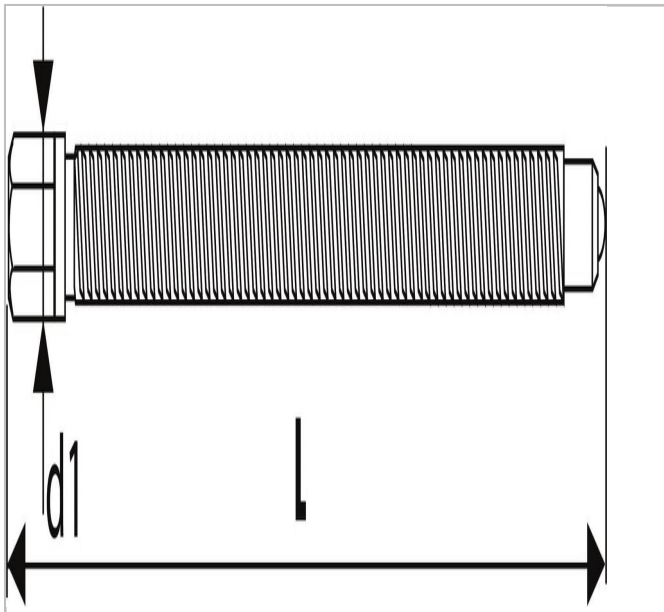

EXPERT Spindel

Description:

-

	Lengte [mm]	Gewicht [kg]	Diameter D1 [mm]
E096010	135.0	0.15	14.0