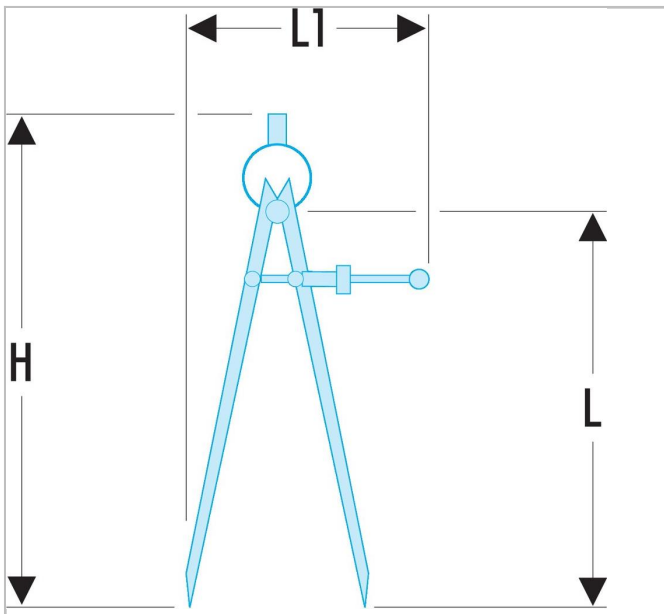

DELA.1901 - Rechte steekpasser

Description:

- DELA.1901 - Rechte steekpasser

	Lengte L1 [mm]	Hoogte H [mm]	Lengte [mm]	Gewicht [g]
DELA.1901.05	85.0	195.0	150.0	90.0
DELA.1901.07	100.0	245.0	200.0	160.0
DELA.1901.08	125.0	300.0	250.0	200.0