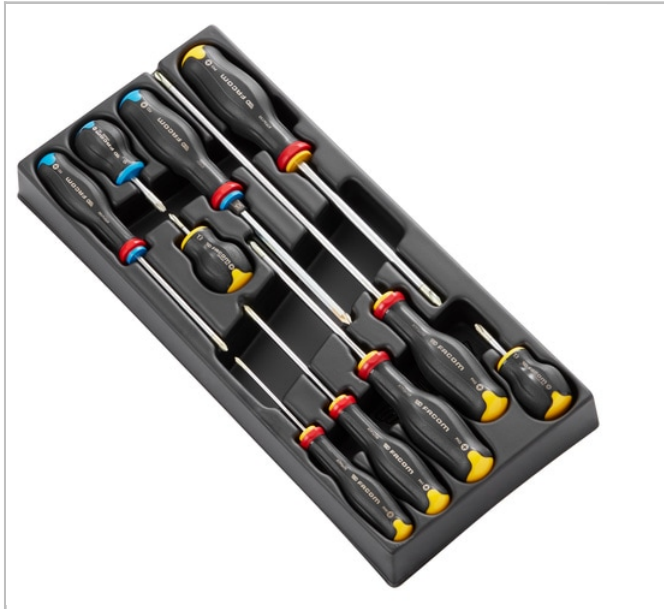

Module van 10 Protwist® schroevendraaiers

Description:

- Compatibel met het modulaire FACOM opbergsysteem: - Geschikt voor de gereedschapswagens CHRONO, JET, CHRONO XL, CHRONO+, JET XL en JET+.

	NL Contents []	Lengte [mm]	Hoogte H [mm]	dienblad ["]	Gewicht [kg]	Diepte [mm]
MOD.AT5	PL.677	175.0	40.0	PL.678	0.92	418.0
MOD.AT5PB	PL.677	175.0	40.0	PL.678	0.92	418.0