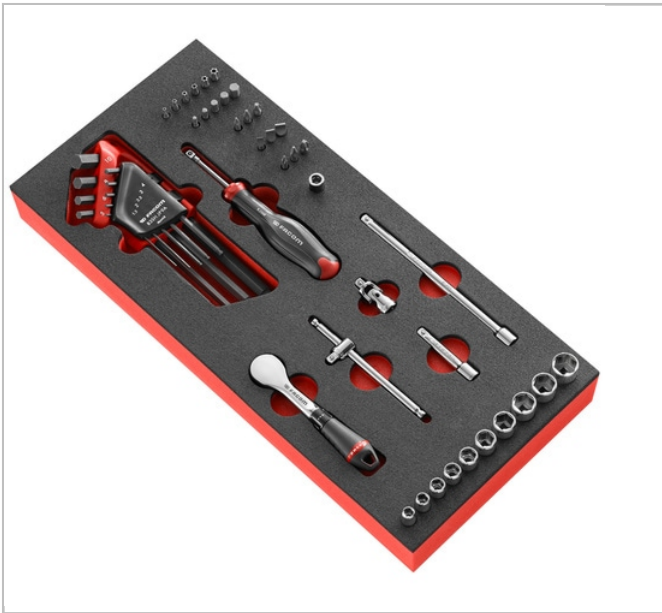

46-teiliges, metrisches 1/4" 6-Kant-Steckschlüssel Schaumstoffmodul - R.181

Beschreibung:

- Geeignet für CHRONO XL, CHRONO+, JET XL, JET+ Werkstattwagen und MBOX.L Koffer.

Enthält:

- 1 x 1/4" Hochleistungs-Umschaltknarre R.181
- 10 x 1/4" metrische 6-Kant-Steckschlüssel R. 5,5 6 7 8 9 10 11 12 13 14 mm.
- 2 x 1/4" Verlängerungen: L 55 mm (R.209) L 150 mm (R.215).
- 1 x 1/4" Universal-Kardangelen: R.240A.
- 1 x 1/4" Gleitgriff: R.120A.
- 1 x 1/4" Schraubendreher-Handgriff: R.236A.
- 1 x 1/4" Standard-Bithalter mit Federring für 1/4" Bits: R.235.
- 20 x 1/4" Bits, 6,35 mm, L 25 mm:
 - EP.1T für Philips®: PH1 PH2 PH3.
 - ED.1T für Pozidriv®: PZ1 PZ2 PZ3.
 - ES.1T für Schlitzschrauben: 4,5 6,5 8,0 mm.
 - EH.1 für metrische Innensechskantschrauben: 3 4 5 6 7 mm.
 - EXR.1 für Resistorx® Schrauben: TT15 TT20 TT25 TT27 TT30 TT40.
- 8 x metrische Stiftschlüssel mit Kugelkopf (83SH.JP9A): 83SH. 1,5 2 2,5 3 4 5 6 8 10 mm.

	Länge [mm]	Höhe H [mm]	Gewicht [kg]
MODM.R181-36	418	45.0	1.025
MODM.R181-36PB	418.0	45.0	1.025