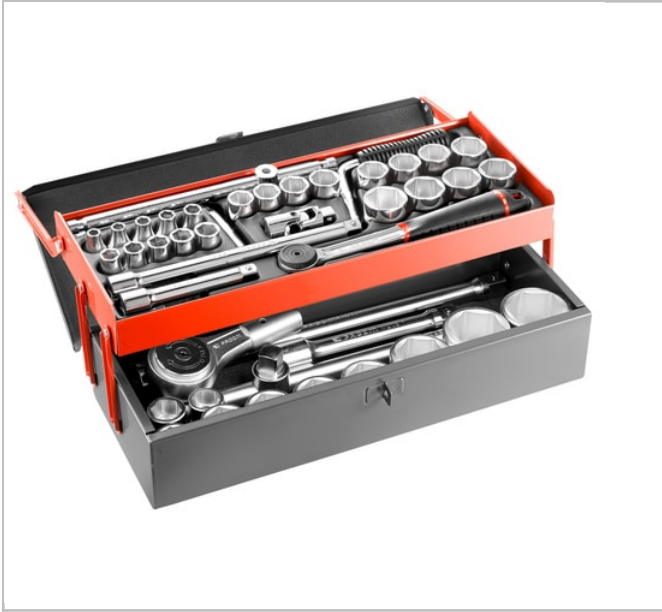

Sortiment mit 6-Kant-Steckschlüsseln 1/2" und 3/4", 8 bis 50 mm

Beschreibung:

- Sortiment mit 6-Kant-Steckschlüsseln 1/2" und 3/4", 8 bis 50 mm

Gewicht [kg]

SK.453N

17.2