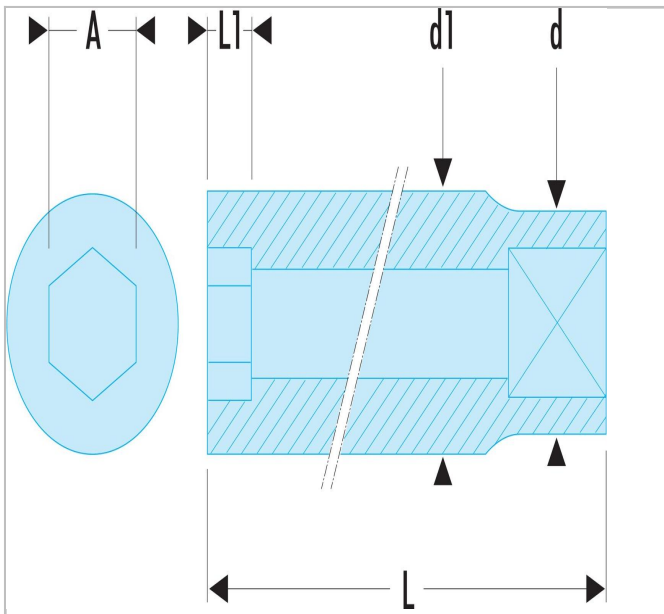

## R.LA - Lange Steckschlüssel 1/4", 6-Kant, metrisch

### Beschreibung:

- OGV®-Profil: mehr Leistung und Sicherheit, schont die Muttern.
- Lange Steckschlüssel für schwer zugängliche, tief liegende Stellen oder lange Gewinde.
- In Sätzen auf Metall-Halteschienen erhältlich: Art.-Nr. RL.40E (3,2 -> 9 mm) und Art.-Nr. RL.41E (10 -> 14 mm).
- Ausführung: glanzverchromt.

	a [mm]	A [mm]	A [mm]	Durchmesser [mm]	Durchmesser D1 [mm]	Länge [mm]	Länge L1 [mm]	Verhexen [mm]	Gewicht [kg]
<b>R.10LA</b>	0.4	0.4		14.3	14.3	50.5	7.9	6.0	0.041
<b>R.11LA</b>	0.4	0.4		16.0	16.0	50.5	7.9	6.0	0.054
<b>R.12LA</b>	0.5	0.5		16.8	16.8	50.5	8.4	6.0	0.05
<b>R.13LA</b>	0.5	0.5		18.2	18.2	50.5	8.4	6.0	0.059
<b>R.14LA</b>	0.6	0.6		19.2	19.2	50.5	10.2	6.0	0.068
<b>R.3.2LA</b>	0.1	0.1		12.0	5.8	50.5	1.8	6.0	0.018
<b>R.4LA</b>	0.2	0.2		12.0	6.8	50.5	2.0	6.0	0.018
<b>R.5.5LA</b>	0.2	0.2		12.0	8.1	50.5	3.0	6.0	0.018
<b>R.5LA</b>	0.2	0.2		12.0	8.1	50.5	2.3	6.0	0.018
<b>R.6LA</b>	0.2	0.2		12.0	9.4	50.5	5.6	6.0	0.018
<b>R.7LA</b>	0.3	0.3		12.0	10.9	50.5	7.1	6.0	0.027
<b>R.8LA</b>	0.3	0.3		12.0	12.0	50.5	7.9	6.0	0.027
<b>R.9LA</b>	0.4	0.4		12.8	12.8	50.5	7.9	6.0	0.032