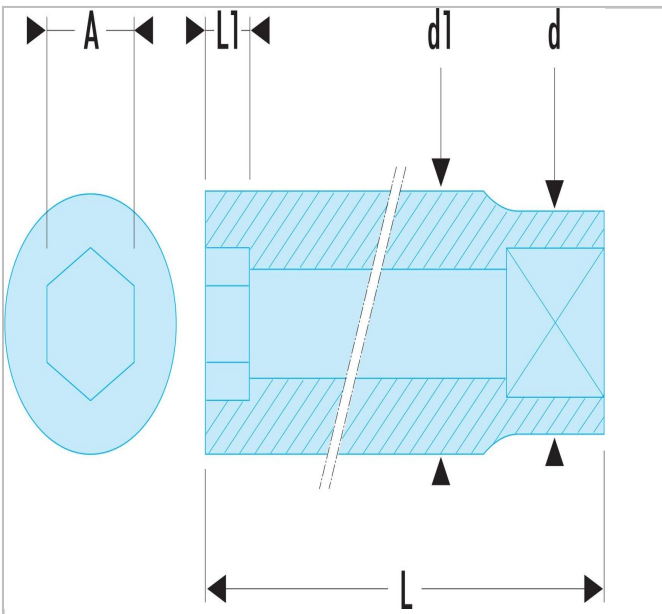

S.HLA - Lange Steckschlüssel 1/2", 6-Kant, metrisch

Beschreibung:

- OGV®-Profil: mehr Leistung und Sicherheit, schont die Muttern (Details zum Profil: Seite 232).
- Lange Steckschlüssel für schwer zugängliche, tief liegende Stellen oder lange Gewinde.
- Ausführung: glanzverchromt.

	a [mm]	A [mm]	A [mm]	Verhexen [mm]	Durchmesser [mm]	Durchmesser D1 [mm]	Länge [mm]	Länge L1 [mm]	Gewicht [g]
S.12HL A	12.0	12.0		6.0	21.8	17.8	77.0	12.0	105.0
S.13HL A	13.0	13.0		6.0	21.8	19.0	77.0	12.0	115.0
S.14HL A	14.0	14.0		6.0	21.8	20.3	77.0	15.0	120.0
S.15HL A	15.0	15.0		6.0	21.8	21.5	77.0	15.0	125.0
S.16HL A	16.0	16.0		6.0	22.0	22.8	77.0	15.0	130.0
S.17HL A	17.0	17.0			23.0	24.0	77.0	15.0	140.0
S.18HL A	18.0	18.0		6.0	24.0	25.0	77.0	18.0	160.0
S.19HL A	19.0	19.0		6.0	25.0	26.5	77.0	18.0	160.0
S.21HL A	21.0	21.0		6.0	27.0	29.0	77.0	18.0	200.0
S.22HL A	22.0	22.0		6.0	28.0	30.0	77.0	21.0	215.0
S.23HL A	23.0	23.0			29.0	31.5	77.0	21.0	235.0
S.24HL A	24.0	24.0		6.0	30.0	32.8	77.0	24.0	255.0
S.26HL A	26.0	26.0		6.0	32.0	35.0	77.0	24.0	280.0
S.27HL A	27.0	27.0		6.0	33.0	36.5	77.0	27.0	310.0
S.28HL A	28.0	28.0		6.0	34.0	37.8	77.0	27.0	330.0
S.29HL A	29.0	29.0		6.0	35.0	39.0	77.0	27.0	355.0
S.30HL A	30.0	30.0		6.0	36.0	40.0	77.0	30.0	355.0
S.32HL A	32.0	32.0		6.0	38.0	42.8	77.0	33.0	410.0