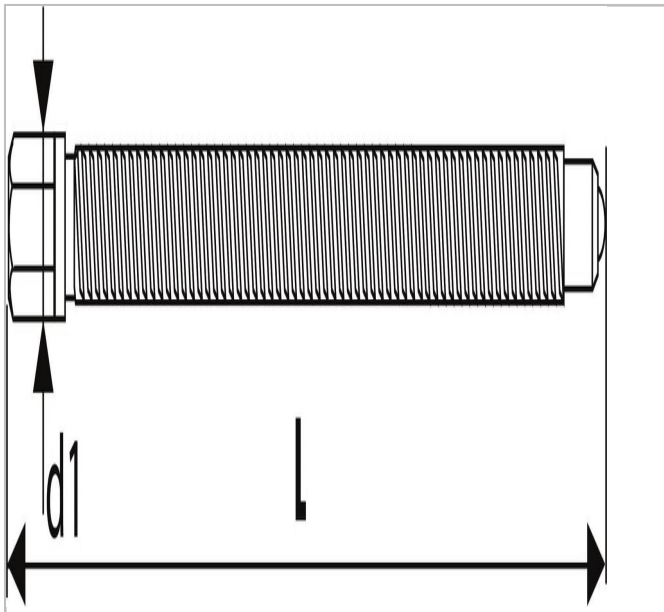

EXPERT Schraube

Beschreibung:

- Schraube

	Länge [mm]	Gewicht [kg]	Durchmesser D1 [mm]
E096010	135.0	0.15	14.0