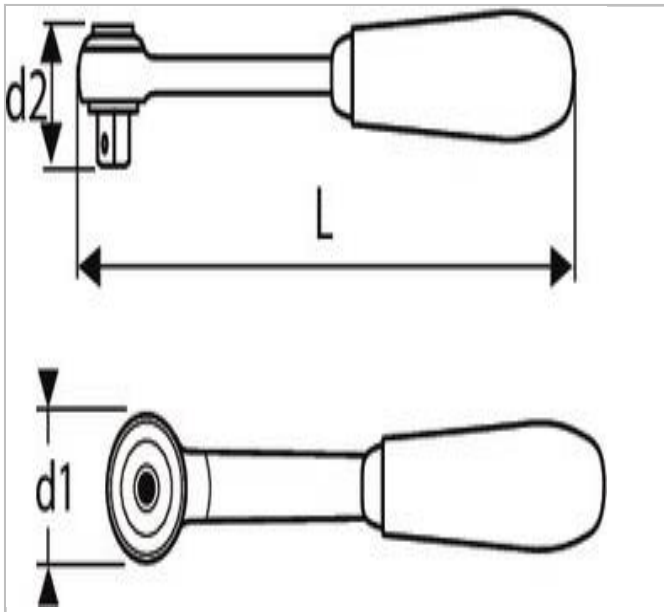

EXPERT Umschaltknarre mit rundem Kopf 1/4"

Beschreibung:

- ISO 3315 - DIN 3122 - ISO 1174-1
- Mechanismus mit 72 Zähnen
- Drehwinkel 5°
- Kompakter Kopf
- Ausführung: glänzend verchromt
- Ergonomischer Bi-Material-Griff

	Durchmesser D1 [mm]	Länge [mm]	Gewicht [kg]
E030601	24.8	140.0	0.098