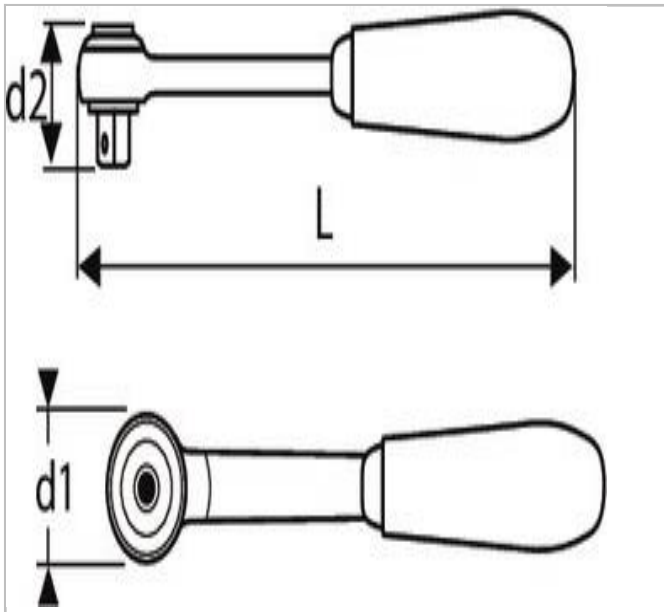

EXPERT Umschaltknarre mit Griff 3/4"

Beschreibung:

- ISO 3315 - DIN 3122 - ISO 1174-1
- Mit Sicherheitsverriegelung für Steckschlüssel und Antriebselemente
- Mechanik mit 24 Zähnen
- Drehwinkel 15°
- Chrom-Vanadium-Stahl
- Ausführung: matt verchromt
- Lieferung mit einem auf dem Umschaltknarrenkopf verriegelbaren Griff

	Durchmesser D1 [mm]	Durchmesser D2 [mm]	Länge [mm]	Gewicht [kg]
E113819	63.4	59.0	568.0	2.37