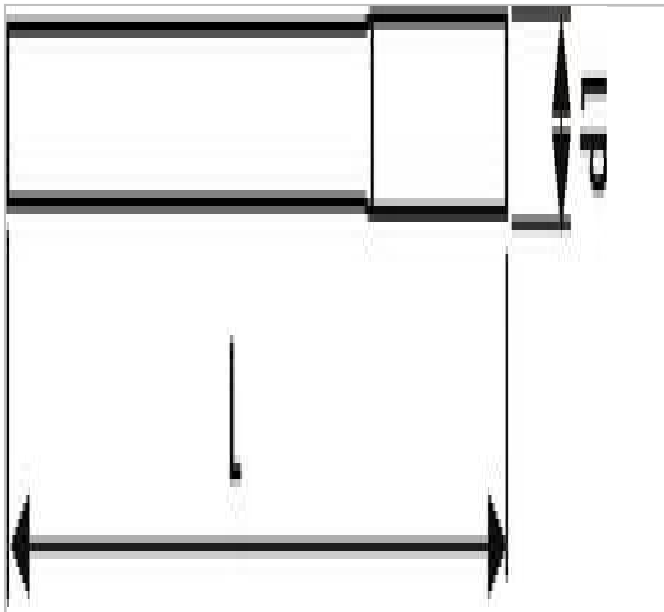

EXPERT Griff für Umschaltknarre 3/4"

Beschreibung:

- ISO 3315 - DIN 3122 - ISO 1174-1
- Hohe Drehmomentfestigkeit
- Ausführung: matt verchromt.
- Chrom-Vanadium-Stahl.
- Mit Sicherheitsverriegelung für Steckschlüssel und Antriebselemente mit Entriegelungsknopf.

	Durchmesser D1 [mm]	Länge [mm]	Gewicht [kg]
E113816	20.0	455.0	1.13