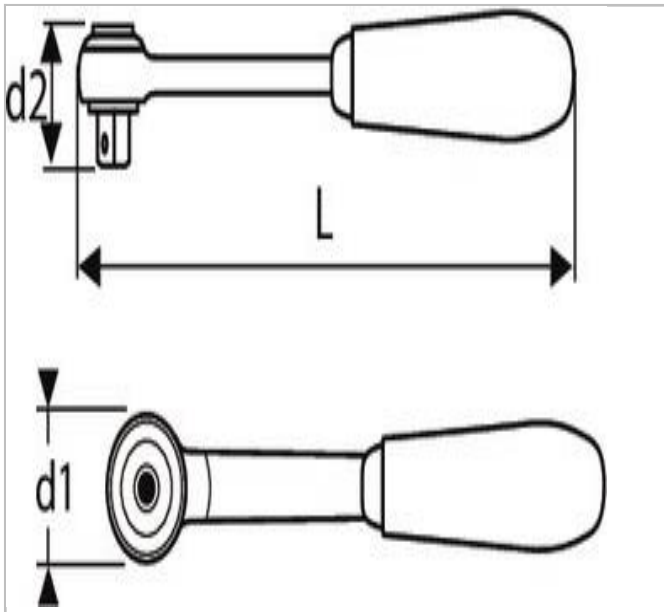

## EXPERT Umschaltknarre 3/4"

### Beschreibung:

- ISO 3315 - DIN 3122 - ISO 1174-1
- Mit Sicherheitsverriegelung für Steckschlüssel und Antriebselemente
- Mechanik mit 24 Zähnen
- Drehwinkel 15°
- Ausführung: matt verchromt
- Chrom-Vanadium-Stahl
- Lieferung ohne Griff

	Durchmesser D1 [mm]	Durchmesser D2 [mm]	Länge [mm]	Gewicht [kg]
E113817	63.4	59.0	155.0	1.24