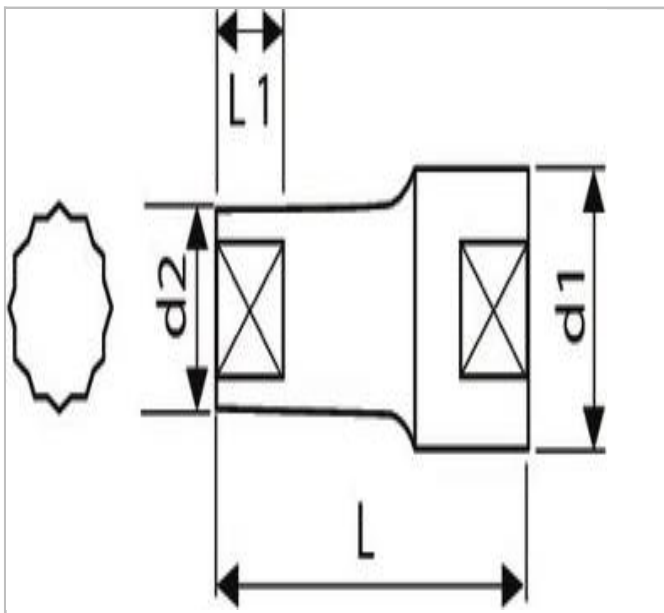

EXPERT Lange 12-Kant-Steckschlüssel 1/2", metrisch

Beschreibung:

- ISO 2725-1 - DIN 3124 - ISO 1174-1
- ISO 1711-1 - ISO 691
- Chrom-Vanadium-Stahl.
- Maxi Drive-Profil: Übertragung des Anziehdrehmoments auf die Mutterflächen, nicht auf die Kanten für eine längere Lebensdauer der Muttern.
- Ausführung: glänzend verchromt.

	a [mm]	A [mm]	A [°]	Durchmesser D2 [mm]	Durchmesser D1 [mm]	Länge [mm]	Länge L1 [mm]	Gewicht [g]
E032203	10	10		15.5	22.0	79.0	17.0	98.0
E117278	12	12		18.0	22.0	79.0	19.0	105.0
E117279	13	13		22.0	19.2	79.0	21.0	115.0
E117280	14	14		22.0	20.5	79.0	25.0	120.0
E117281	15	15		22.0	21.0	79.0	28.0	125.0
E117282	16	16		22.5	22.3	79.0	31.0	128.0
E117283	17	17		24.0	24.0	79.0	34.0	140.0
E117284	18	18		25.3	25.3	79.0	34.0	160.0
E117285	19	19		26.5	26.5	79.0	36.0	160.0
E117286	21	21		27.8	27.8	79.0	36.0	200.0
E117287	22	22		29.8	29.8	79.0	36.0	215.0
E117288	23	23		30.8	30.8	79.0	36.0	232.0
E117289	24	24		31.8	31.8	79.0	36.0	255.0
E117290	27	27		35.8	35.8	79.0	36.0	310.0
E117291	30	30		39.8	39.8	79.0	36.0	355.0
E117292	32	32		41.3	41.3	79.0	36.0	408.0