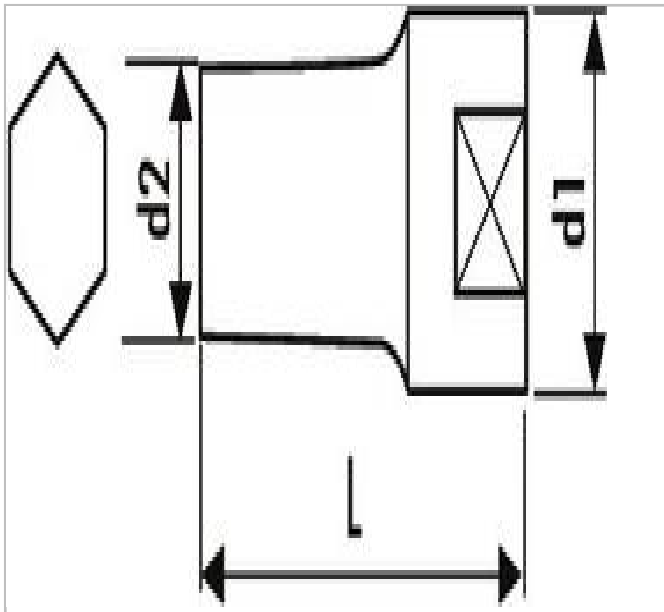

## EXPERT Lange 6-Kant-Steckschlüssel 1/2", metrisch

### Beschreibung:

- - ISO 2725-1 - DIN 3124 - ISO 1174-1 - ISO 1711-1 - ISO 691
- - Chrom-Vanadium-Stahl.
- - Maxi Drive-Profil: Übertragung des Anziehdrehmoments auf die Mutterflächen, nicht auf die Kanten für eine längere Lebensdauer der Muttern.
- - Ausführung: glänzend verchromt.

	a [mm]	A [mm]	A [mm]	Durchmesser D1 [mm]	Länge [mm]	Länge L1 [mm]	Gewicht [g]
<b>E032103</b>	10	10		22.0	79.0	17.0	98.0
<b>E117265</b>	12	12		22.0	79.0	19.0	105.0
<b>E117266</b>	13	13		22.0	79.0	21.0	115.0
<b>E117267</b>	14	14		22.0	79.0	25.0	120.0
<b>E117268</b>	15	15		22.0	79.0	28.0	125.0
<b>E117269</b>	16	16		23.3	79.0	31.0	128.0
<b>E117270</b>	17	17		24.0	79.0	34.0	140.0
<b>E117271</b>	18	18		25.3	79.0	34.0	160.0
<b>E117272</b>	19	19		26.5	79.0	36.0	160.0
<b>E117273</b>	21	21		27.8	79.0	36.0	200.0
<b>E117274</b>	22	22		29.8	79.0	36.0	215.0
<b>E117275</b>	24	24		31.8	79.0	36.0	255.0
<b>E117276</b>	27	27		35.8	79.0	36.0	310.0
<b>E117277</b>	30	30		39.8	79.0	36.0	355.0