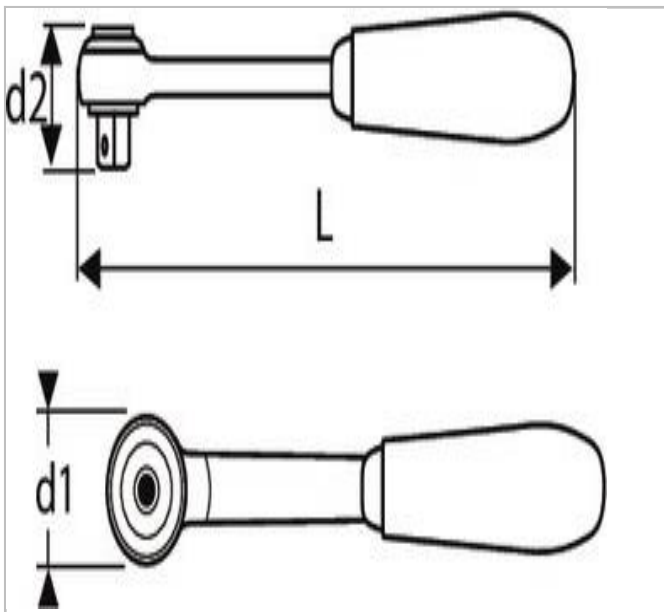

EXPERT Umschaltknarre mit Verriegelung 1/2"

Beschreibung:

- ISO 3315 - DIN 3122 - ISO 1174-1
- Mechanismus mit 72 Zähnen
- Drehwinkel 5°
- Sicherheitsverriegelung für den Steckschlüssel
- Mit Umschalthebel: Drehrichtung sichtbar
- Ausführung: glänzend verchromt
- Ergonomischer Bi-Material Griff

	Durchmesser D1 [mm]	Länge [mm]	Gewicht [g]
E032808	38.0	250.0	528.0