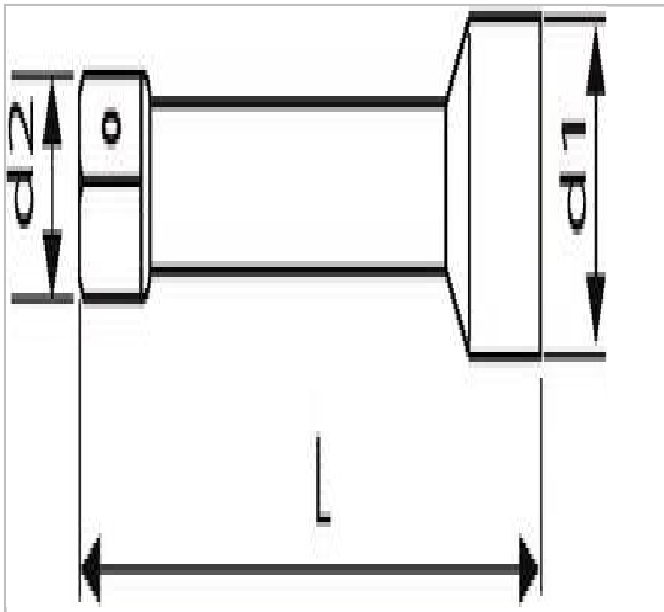

EXPERT Verlängerungen 3/8"

Beschreibung:

- ISO 3315 - DIN 3122 - ISO 1174-1
- Chrom-Vanadium-Stahl
- Ausführung: glänzend verchromt

	Durchmesser D1 [mm]	Länge [mm]	Gewicht [kg]	Durchmesser D2 [mm]
E113850	17.0	125.0	0.12	12.3
E117363	17.0	75.0	0.075	12.3
E117364	17.0	250.0	0.23	12.3