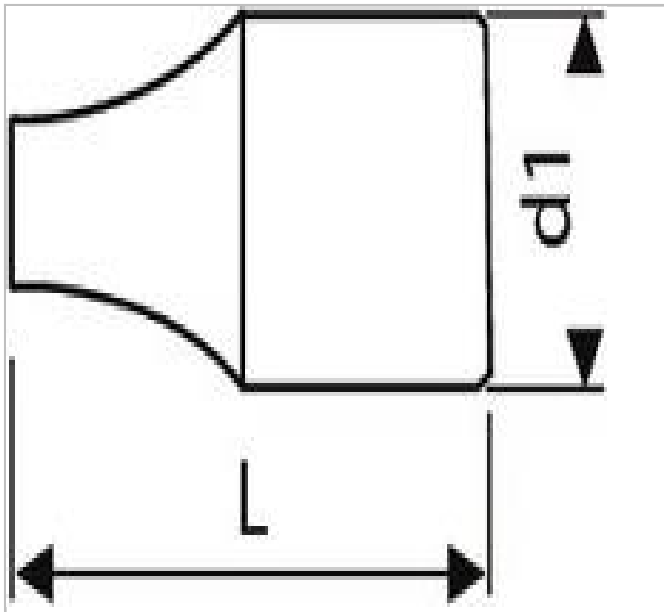

## EXPERT Bit-Adapter 3/8" bit

### Beschreibung:

- ISO 3315 - DIN 3122 - ISO 1174-1
- Chrom-Vanadium-Stahl
- Ausführung: glänzend verchromt

	Durchmesser D1 [mm]	Länge [mm]	Gewicht [kg]
E113851	17.0	25.4	0.024