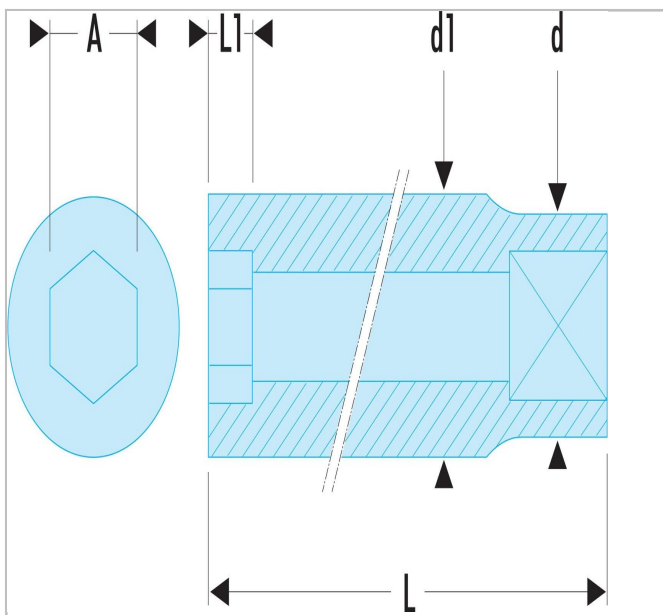

R.EL - Lange Steckschlüssel 1/4", 12-Kant, metrisch

Beschreibung:

- OGV®-Profil: mehr Leistung und Sicherheit, schont die Muttern (Details zum Profil: Seite 232).
- Lange Steckschlüssel für schwer zugängliche, tief liegende Stellen oder lange Gewinde.
- Im Satz auf Metall-Halteschienen erhältlich (Art.-Nr. REL.40U).
- Ausführung: glanzverchromt.

	A [mm]	A □	Durchmesser [mm]	Durchmesser D1 [mm]	Länge [mm]	Länge L1 [mm]	Gewicht [kg]	12- Punkt [mm]
R.10EL	10		14.3	12.9	50.0	11.0	0.041	12.0
R.11EL	11		15.5	14.3	50.0	12.0	0.054	12.0
R.12EL	12		16.8	15.5	50.0	13.0	0.056	12.0
R.13EL	13		18.0	16.4	50.0	14.0	0.059	12.0
R.14EL	14		19.3	17.9	50.0	16.0	0.068	12.0
R.4EL	4		6.7	11.2	50.0	4.0	0.018	12.0
R.5.5EL	5.5		8.5	11.2	50.0	6.0	0.018	12.0
R.5EL	5		7.8	11.2	50.0	5.5	0.018	12.0
R.6EL	6		9.2	11.2	50.0	7.0	0.018	12.0
R.7EL	7		10.3	11.2	50.0	8.0	0.027	12.0
R.8EL	8		11.2	11.7	50.0	9.0	0.027	12.0
R.9EL	9		13.0	12.0	50.0	10.0	0.032	12.0