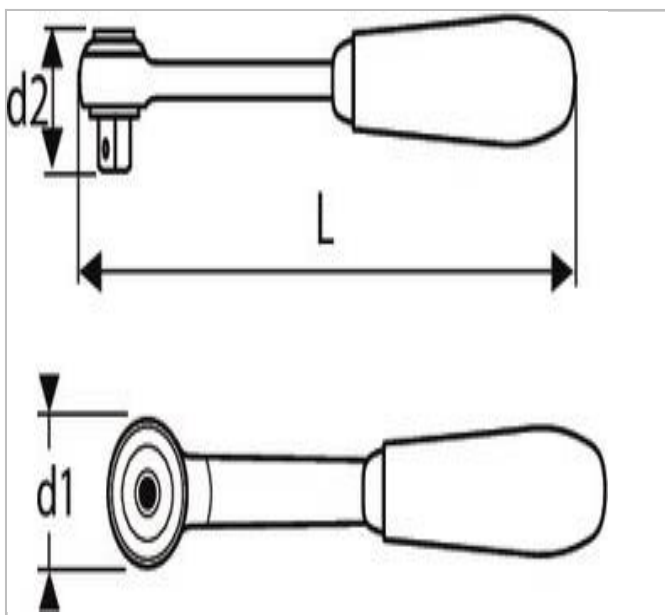

## EXPERT Umschaltknarre mit Gelenkkopf 1/4"

### Beschreibung:

- ISO 3315 - DIN 3122 - ISO 1174-1
- Mechanismus mit 72 Zähnen
- Drehwinkel 5°
- Kompakter Gelenkkopf für bessere Zugangsmöglichkeiten
- Ausführung: glänzend verchromt
- Ergonomischer Bi-Material-Griff

	Durchmesser D1 [mm]	Länge [mm]	Gewicht [kg]
<b>E030602</b>	31.6	150.5	0.13