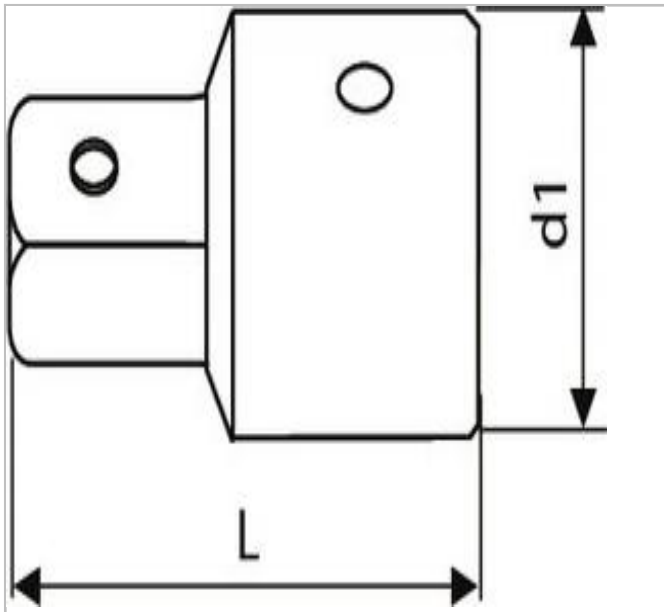

EXPERT Vergrößerungsstück 1/2" auf 3/4"

Beschreibung:

- ISO 3316 - DIN 3123 - ISO 1174-1
- Chrom-Vanadium-Stahl
- Ausführung: glänzend verchromt

	Durchmesser D1 [mm]	Durchmesser D2 [mm]	Länge [mm]	Gewicht [g]	Höhe H [mm]
E117263	25.2	12.7	42.0	75.0	28.0